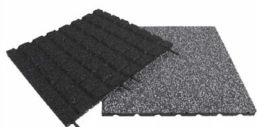

Deska na dětská hřiště s EPDM povrchem

Protiskluzový povrch na terasy, balkony a kolem bazénů v zajímavém barevném provedení.

Dostupné barvy: **EPDM uni, EPDM mix, EPDM mix S**